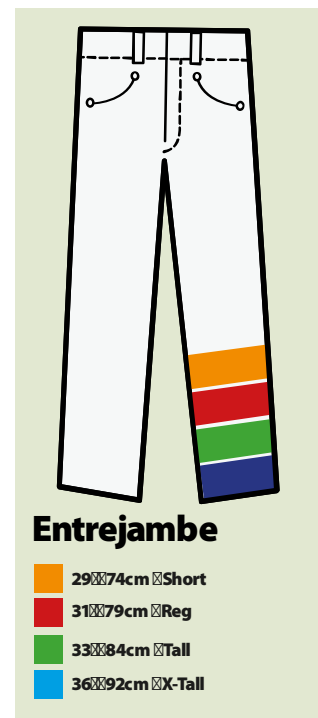

Entrejambe

- 29☒74cm ☒Short
- 31☒79cm ☒Reg
- 33☒84cm ☒Tall
- 36☒92cm ☒X-Tall

Gants

XXS	XS	S	M	L	XXL	XXXL	3XL
5	6	7	8	9	10	11	12