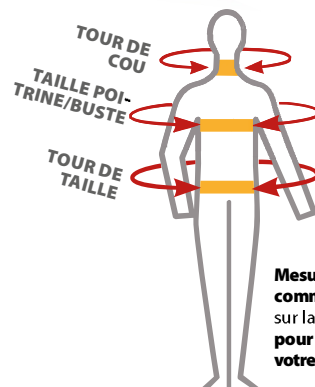

# BIEN CHOISIR SA TAILLE AVEC

Pour choisir votre taille, veuillez utiliser ce guide. Par exemple, une personne avec un tour de poitrine de 108 cm-112 cm prendrait une taille L au moment de choisir une veste ou combinaison.

## Tour de cou Homme

	S	M	L	XL	XXL	3XL	4XL					
Metric (cm)	37	38	39	41	42	43	44	46	47	48	50	51
Imperial (inches)	14.5	15	15.5	16	16.5	17	17.5	18	18.5	19	19.5	20

## Tour de taille Homme

	XS	S	M	L	XL	XXL	3XL	4XL	5XL										
Metric (cm)	68	72	76	80	84	88	92	96	100	104	108	112	116	120	124	128	132	136	140
Imperial (inches)	26	28	30	32	33	34	36	38	40	41	42	44	46	47	48	50	52	54	56
Euro ☒ DE, NL, BE	42	44	46	48	50	52	54	56	58	60	62	64/66	68	70	72	74			
Euro ☒ FR, ES, PT	34	36	38	40	42	44	46	48	50	52	54	56	58	60/62	64	66	68	70	

## Tour de poitrine Homme

	XXS	XS	S	M	L	XL	XXL	3XL	4XL	5XL	6XL	7XL	8XL																			
Metric (cm)	72	76	80	84	88	92	96	100	104	108	112	116	120	124	128	132	136	140	144	148	152	156	160	164	168	172	176	180	184	188	192	196
Imperial (inches)	28	30	32	33	34	36	38	40	41	42	44	46	47	48	50	52	54	55	56	58	60	62	64	65	66	67	69	71	73	74	76	77
Euro	36	38	40	42	44	46	48	50	52	54	56	58	60	62	64	66	68	70	72	74	76	78	80	82	84	86	88	90	92	94	96	98
Leisurewear			S	M	L	XL	XXL	3XL																								